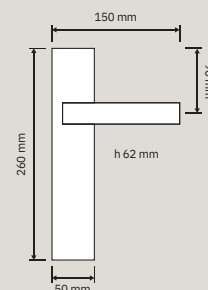

484 RB 088  
Maniglia con rosetta  
art.088 / Door handle  
on rose art.088

463 PL  
Maniglia con placca  
art.475 / Door handle  
on plate art.475

484 SK  
Maniglia per finestra  
con movimento  
DK SmartBlock  
Window handle  
with DK SmartBlock  
movement